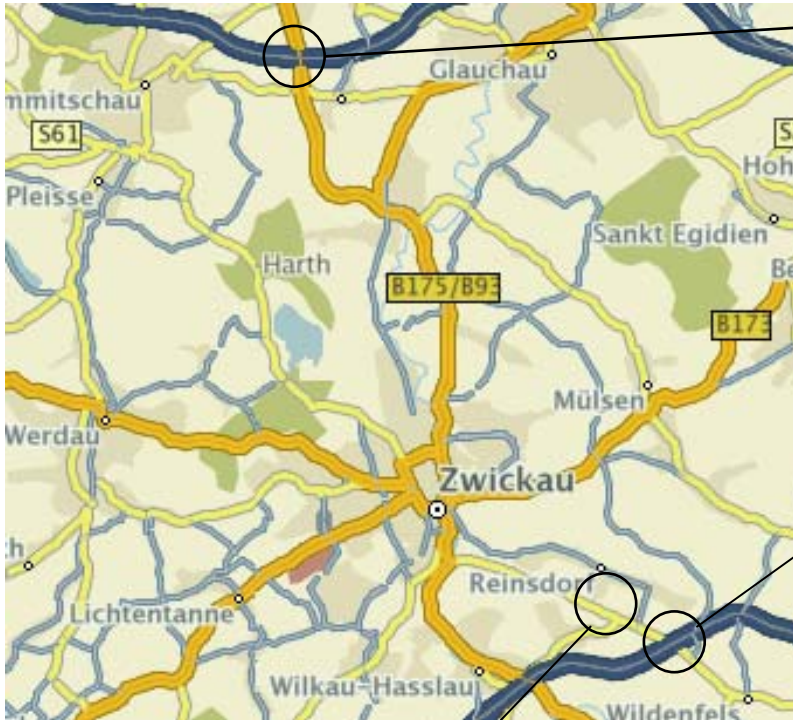

Anfahrskizze zur Firma Paul Wärmerückgewinnung GmbH

von der A4:

- Abfahrt AS Meerane
- B175/B95 Richtung Zwickau
- Abfahrt Crossen Richtung A72AS Zwickau/Ost
- Lößnitzer Straße Richtung Zwickau bis Reinsdorf Kirchstraße
- im Kreisverkehr in die August-Horch-Straße abbiegen

von der A72:

- Abfahrt AS Zwickau/Ost
- Lößnitzer Straße Richtung Zwickau bis Reinsdorf Kirchstraße
- im Kreisverkehr in die August-Horch-Straße abbiegen

Einfahrt Betriebsgelände:

**Paul Wärmerückgewinnung
GmbH
August-Horch-Straße 7
08141 Reinsdorf
Deutschland**