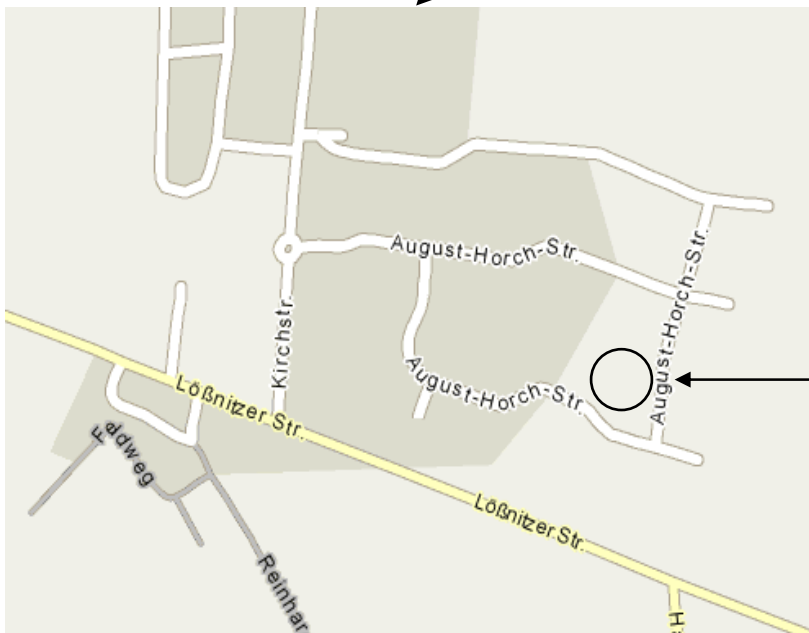

Anfahrskizze zur Firma Paul Wärmerückgewinnung GmbH

von der A4:

- Abfahrt AS Meerane
- B175/B95 Richtung Zwickau
- Abfahrt Crossen Richtung A72AS Zwickau/Ost
- Lößnitzer Straße Richtung Zwickau bis Reinsdorf Kirchstraße
- im Kreisverkehr in die August-Horch-Straße abbiegen

von der A72:

- Abfahrt AS Zwickau/Ost
- Lößnitzer Straße Richtung Zwickau bis Reinsdorf Kirchstraße
- im Kreisverkehr in die August-Horch-Straße abbiegen

Einfahrt Betriebsgelände:

**Paul Wärmerückgewinnung
GmbH
August-Horch-Straße 7
08141 Reinsdorf
Deutschland**